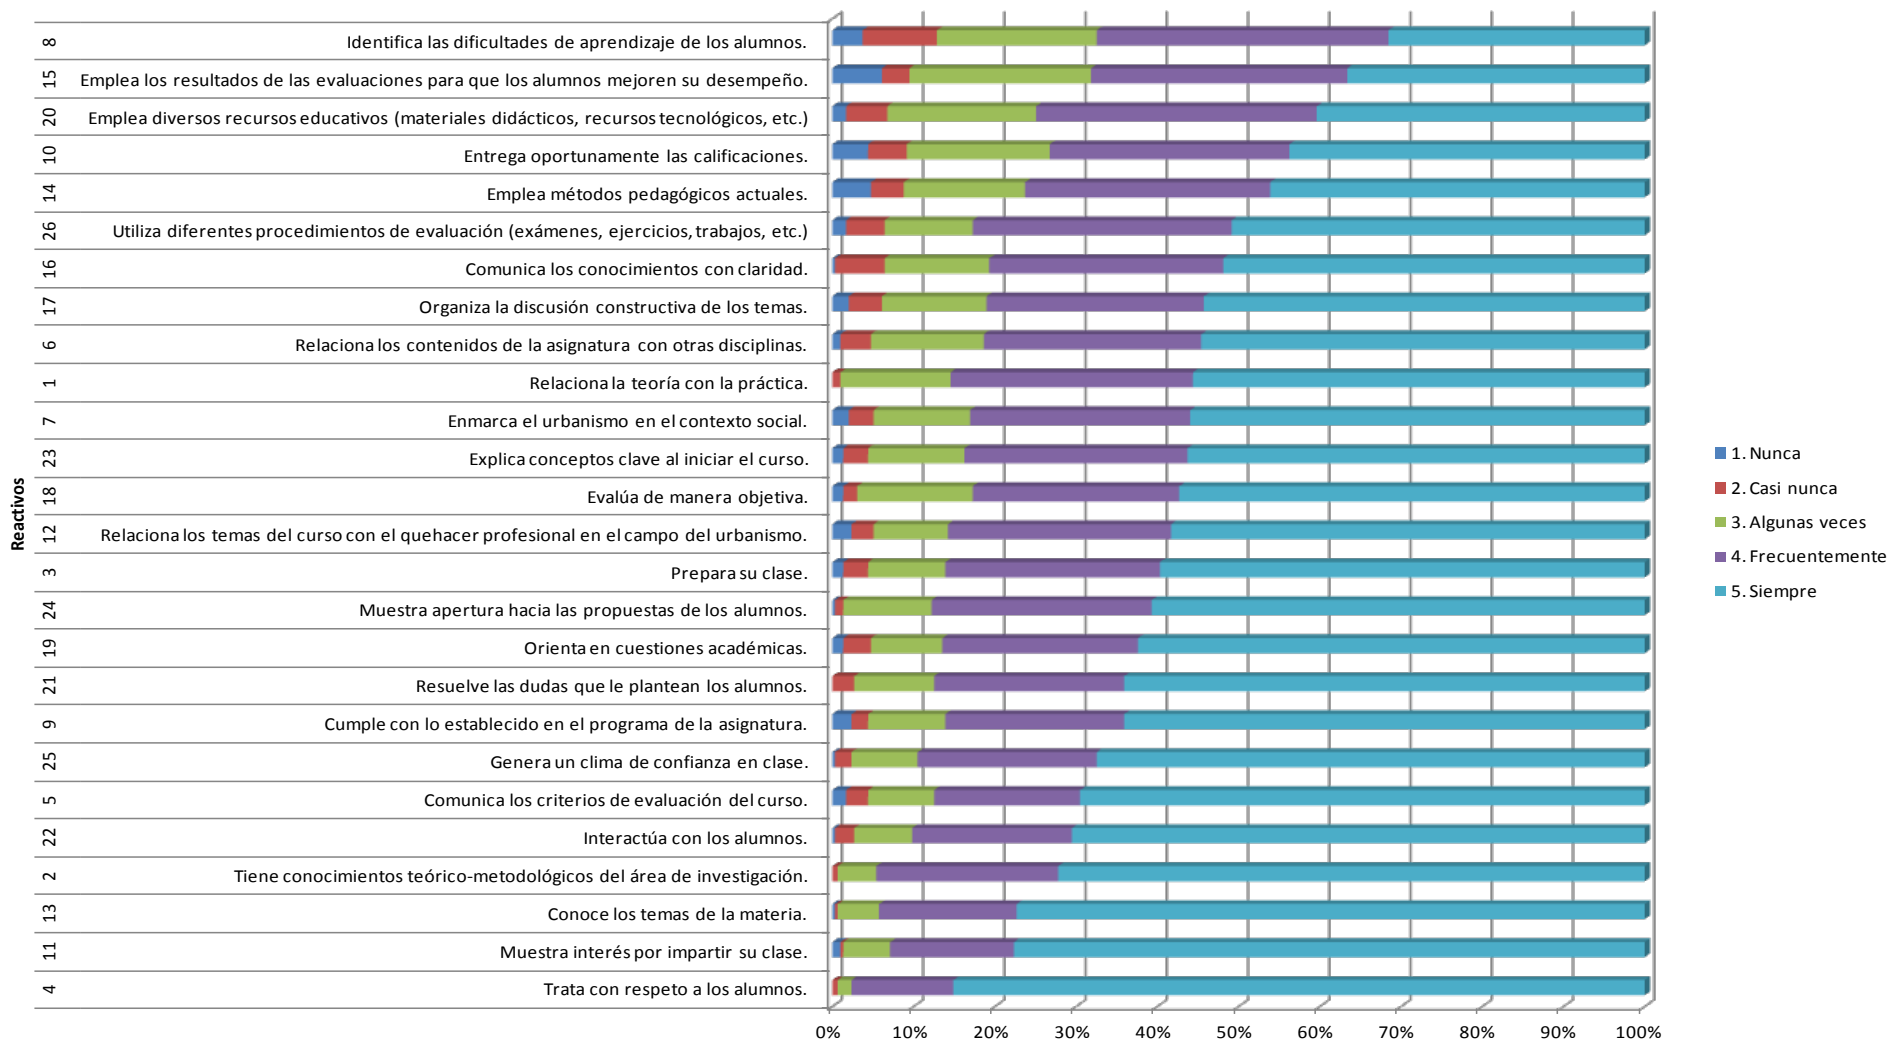

Figura 1. Posgrado en Urbanismo.
 Porcentaje de respuesta en cada reactivo del Cuestionario de evaluación de la docencia (N= 295)

Figura 2. Posgrado en Urbanismo.
 Porcentaje de respuesta en cada reactivo del Cuestionario de evaluación de la enseñanza en los talleres de investigación (N= 66)